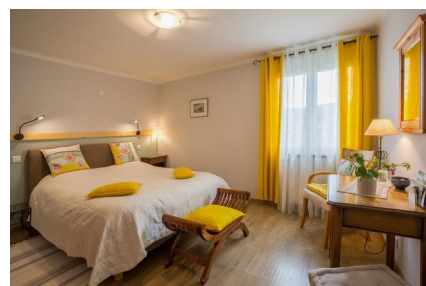

ACTIVITÉS BIEN-ÊTRE :

2 fois par semaine activités spa au centre aquatique Perle d'Eau : jacuzzi, hammam et sauna.

1 massage de détente fait par une professionnelle.

HÉBERGEMENT (escaliers)

C'est un très belle maison composée d'un très grand séjour, plusieurs espaces salon, une cuisine très bien équipée, une buanderie et

7 chambres avec WC et salle de bain.

AU RDC :

Un salon

Chambre 1: 1 lit double

Chambre 2 : 2 lits simples

Chambre 3 : 1 lit simple + 1 lit double

À L'ÉTAGE :

Un salon avec 1 couchage (l'astreinte)