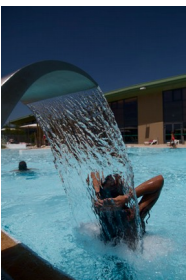

Association Bien-Être Tourisme Loisirs Handicap : 102, place de la mairie 38660 LA TERRASSE.

Tél : 04.76.44.60.22 ou 06.68.99.77.53 / contact@enviebienetre.fr

immatriculation Tourisme délivré par ATOUT FRANCE : n° IM038100017 / Garantie Financière : UNAT Assureur : MAIF
grément Vacances Adaptées Organisées délivré par la préfecture de la région Rhône-Alpes arrêté n°16-57 du 25/05/2016.